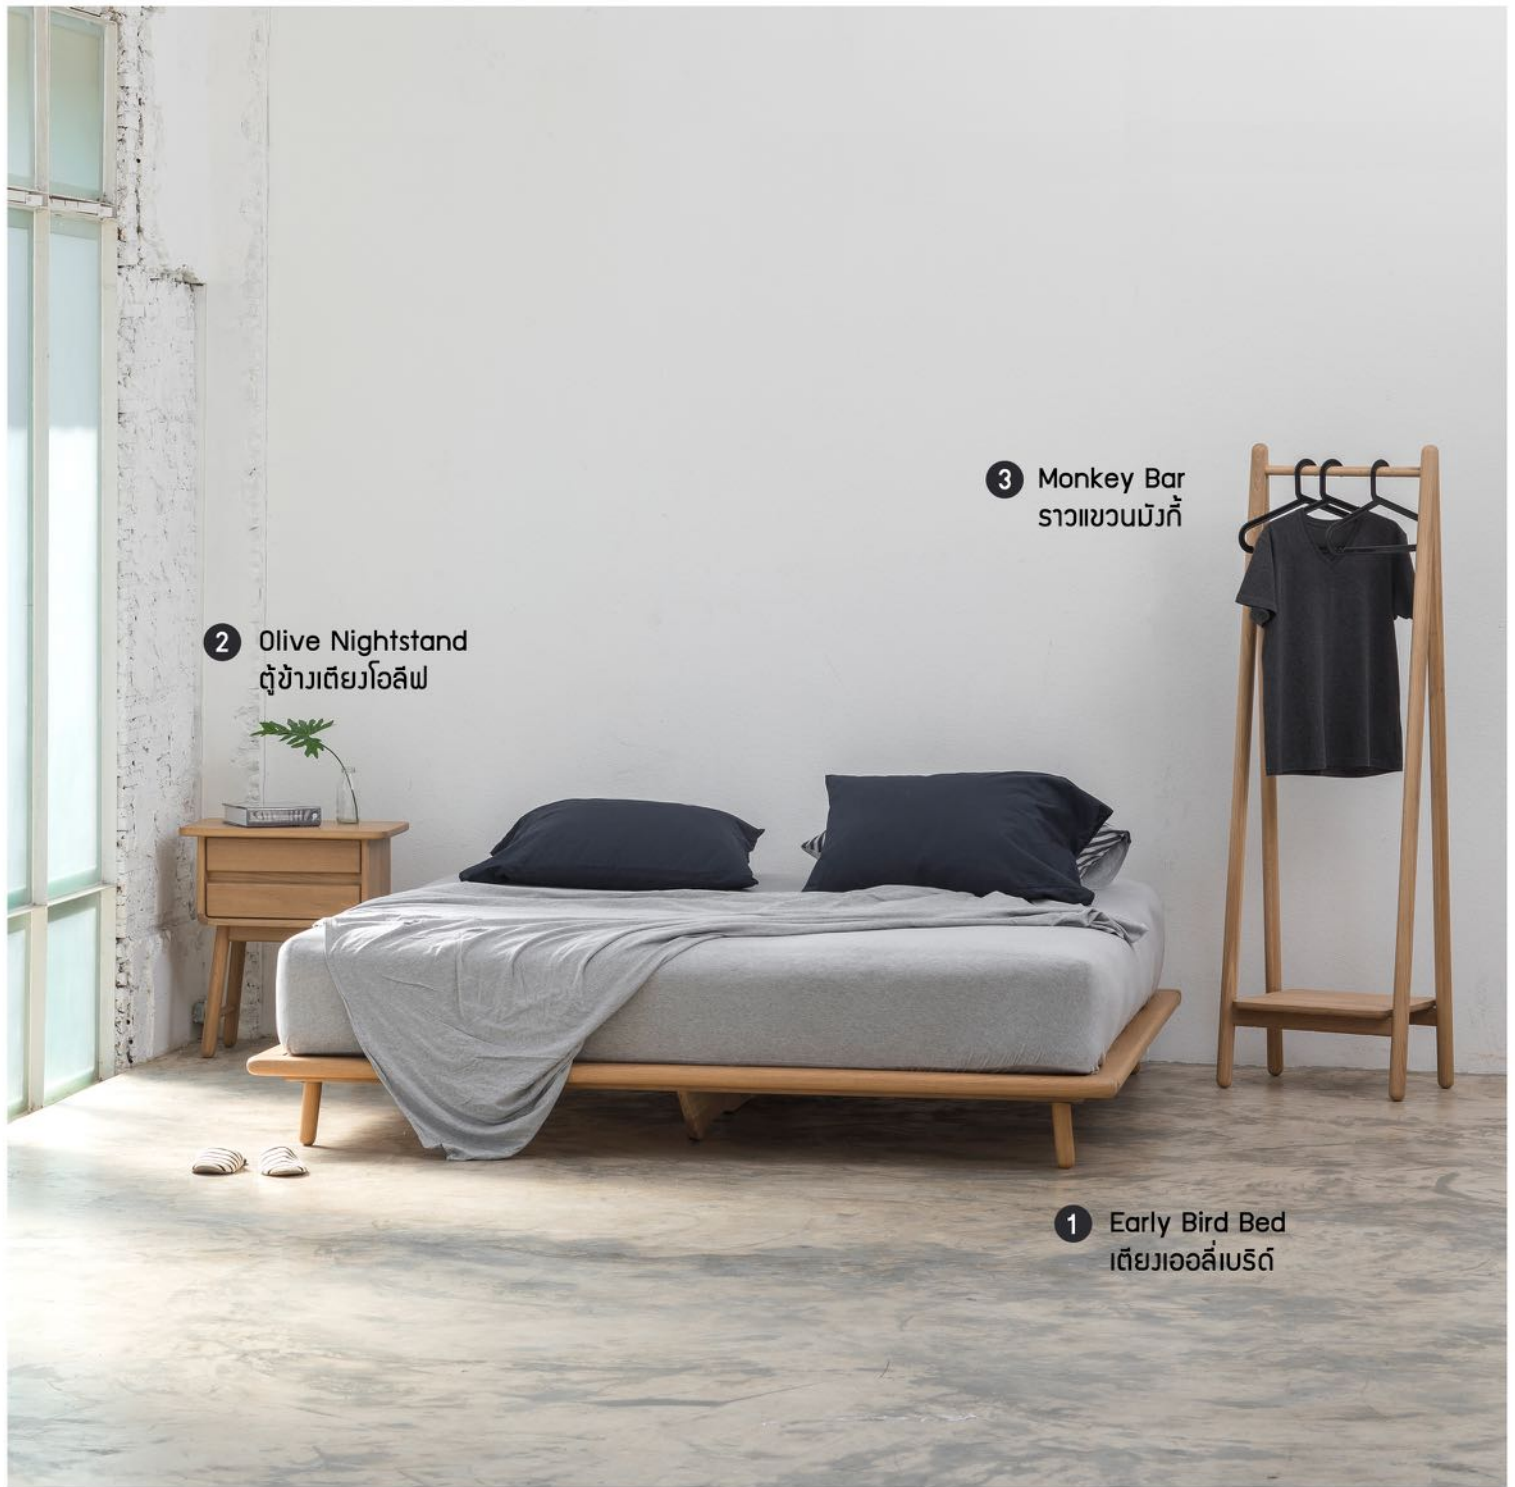

2 Olive Nightstand
ຕູ້ຂ້າງເຕີຍໂອລິຟ

3 Monkey Bar
ຮາວເຂວນມັງກີ້

1 Early Bird Bed
ເຕີຍເວອລ໌ເບີດ໌

1 Early Bird Bed 3.5ft'
W120 D210 H20 cm.

Early Bird Bed 5ft'
W165 D210 H20 cm.

Natural Brown Black

Natural Brown Black

Natural Brown Black