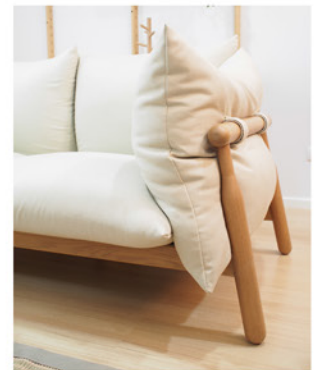

Octa
W85 D85 SH40 H70-85 cm.

Di
W170 D85 SH40 H70-85 cm.

Penta
W203 D85 SH40 H70-85 cm.

Mono
W85 D85 SH40 H70-85 cm.

Deca
W115 D85 SH40 H70-85 cm.

Hepta
W80 D80 H40 cm.

Delta
W97 D77 H40 cm.

2 Chubby Sofa - 2 seats
โซฟาชับบี้ - 2 ที่นั่ง

5 Orbit Table
โต๊ะออร์บิต

1 Chubby Sofa - 1 seat
โซฟาชับบี้ - 1 ที่นั่ง

4

1 Chubby Sofa - 1 seat
W103 D75 H73 cm.

2 Chubby Sofa - 2 seats
W163 D75 H73 cm.

5 Orbit Table
W70 D70 H40 cm.

3 Chubby Stool
W80 D80 H73 cm.