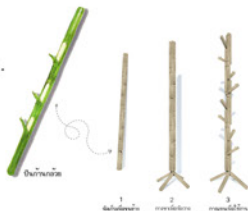

1 Khan Kluy
W5-51.5 D5-51.5 H167-180 cm.

Natural