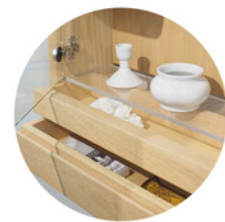

2 Mind Storage
W60 D22 H95 cm.