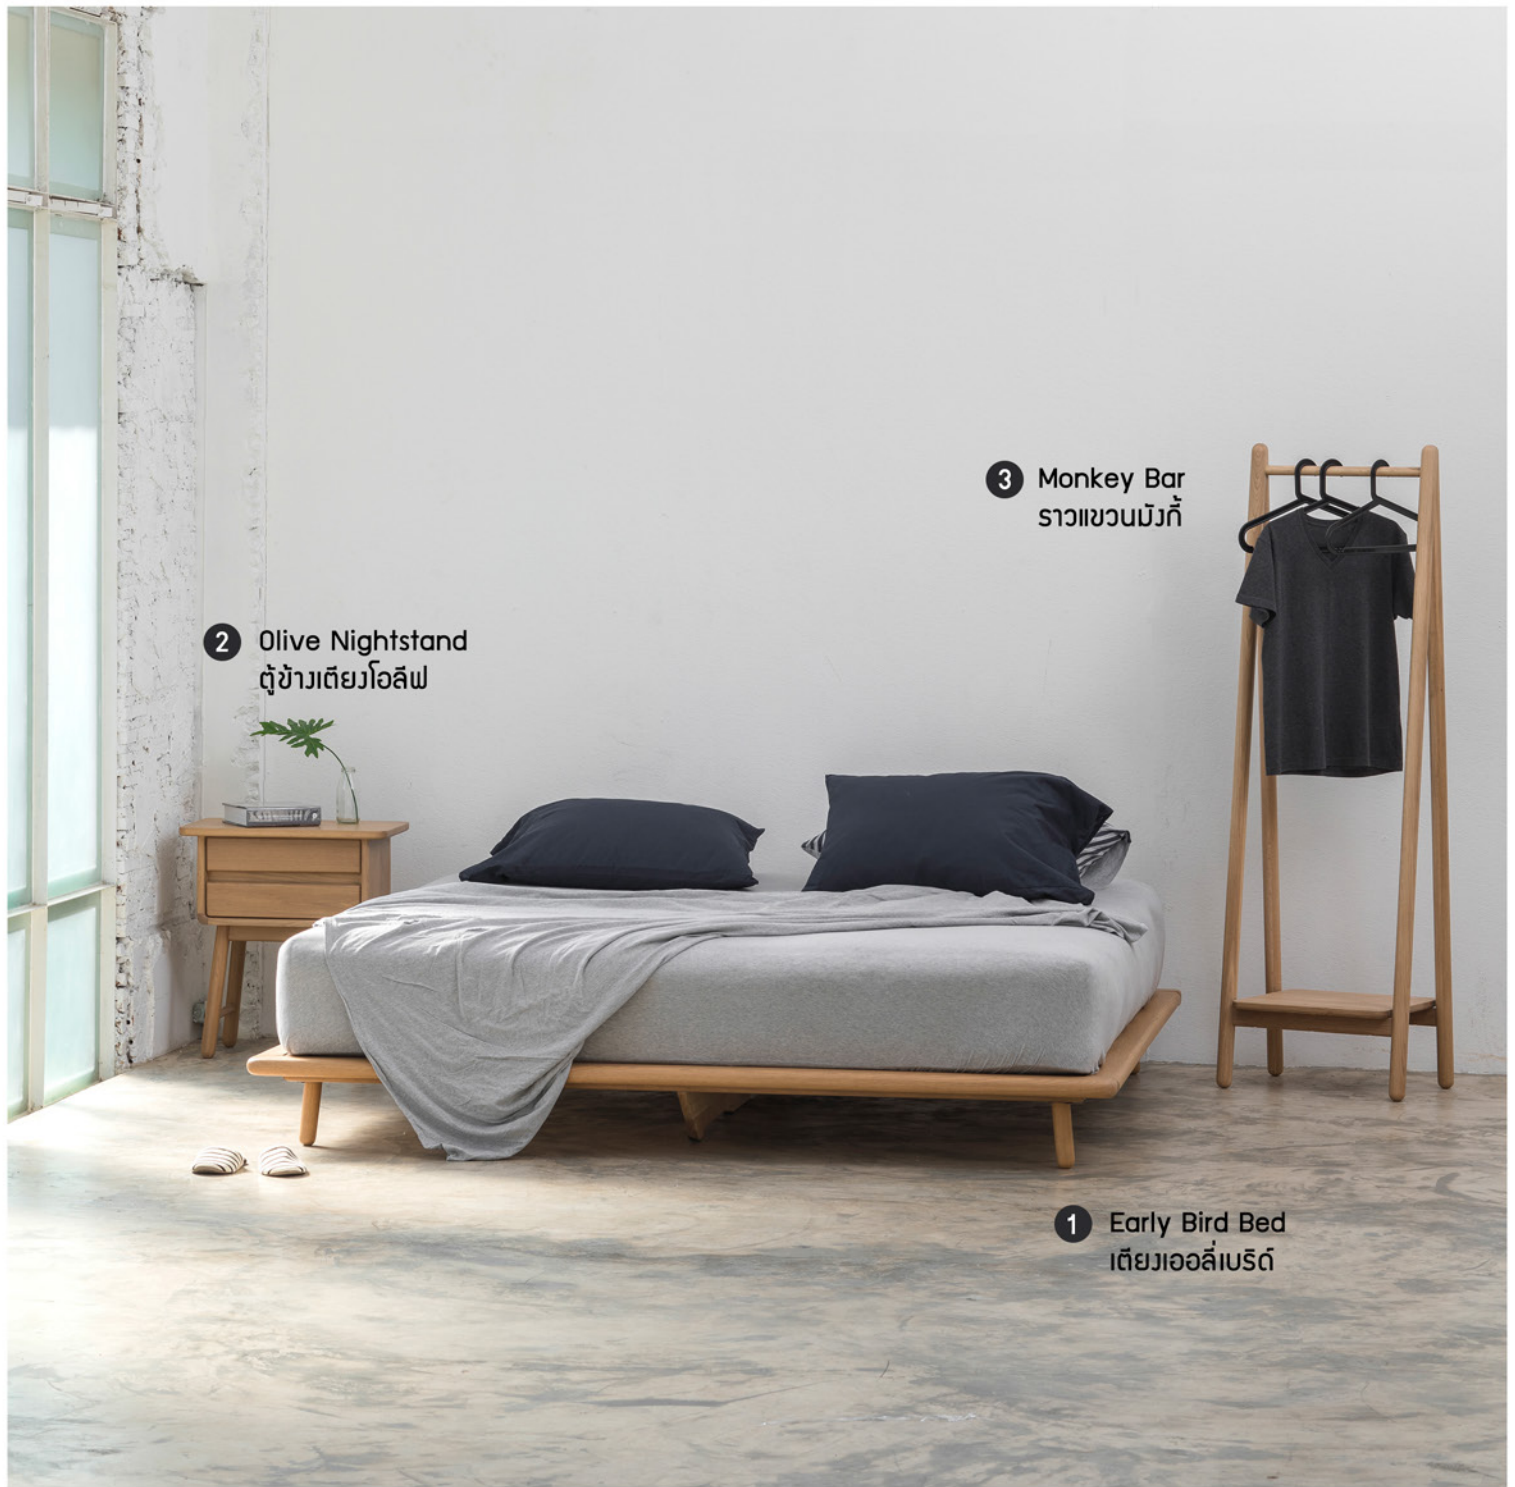

2 Olive Nightstand
ຕູ້ຂ້າງເຕັຍນໂອລິຟ

3 Monkey Bar
ຮາວເຂວນມັງກີ້

1 Early Bird Bed
ເຕັຍນເອວລີ້ເບຣີດ

1 Early Bird Bed 3.5ft'
W120 D210 H20 cm.

Early Bird Bed 5ft'
W165 D210 H20 cm.

2 Olive Storage
W55 D35 H60 cm.

3 Monkey Bar
W50 D40 H160 cm.