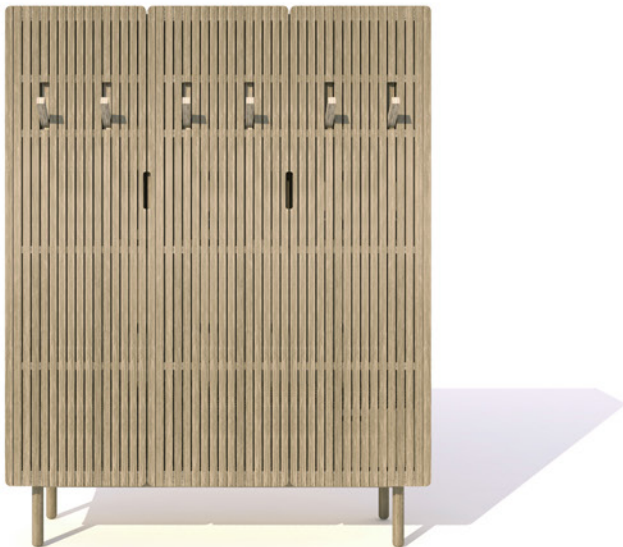

Natural	Brown	Dark Brown	Powder	Black

7 Mirror
W40 D3 H40 cm.

Natural	Brown	Dark Brown	Powder	Black

1 Amigo Wardrobe
W95.5 D50 H185 cm.

Amigo Wardrobe

1 Khan Kluy
เสาควนของกำนกล้อย

2 Gom
เก้าอี้ก้อม

1 Khan Kluy
W5-51.5 D5-51.5 H167-180 cm.